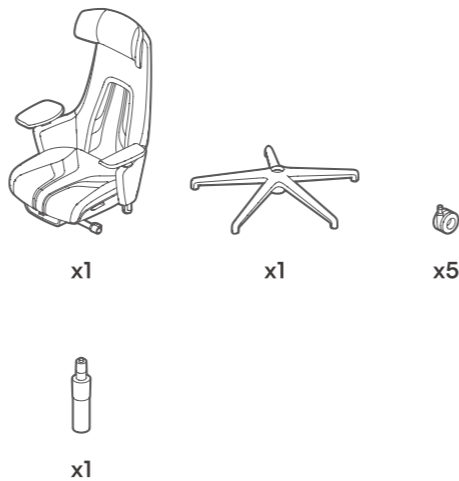

## FIND THE RIGHT FIT

조절 기능  
調節功能  
調節功能  
Los ajustes  
調節機能

**Headrest** Height, Angle  
머리 받침대 높이, 각도  
头枕 高度, 角度  
頭枕 高度, 角度  
**El reposacabezas** La altura, El ángulo  
ヘッドレスト 高さ, 角度

**Armrest** Height, Angle, Depth  
팔걸이 높이, 좌/우, 앞/뒤  
扶手 高度, 角度, 深度  
扶手 高度, 角度, 深度  
**El apoyabrazos** La altura, Izquierdo y derecho, Delantero y trasero  
アームレスト 高さ, 角度, 深さ

**Backrest** Angle, Tension  
등받이 각도, 강도  
靠背 角度, 张力  
靠背 角度, 张力  
**El respaldo** El ángulo, La tensión  
背もたれ 角度, 張力

**STAR LIGHT** LED Ambient Light  
스타 라이트 LED 앰비언트 라이트  
星光 LED環境光燈  
星光 LED环境光燈  
**Star light** LED Luz ambiental  
스타라이트 LED안비엔트라이트

**Seat** Height, Depth, Cooling Seat  
좌판 높이, 깊이, 쿨링시트  
座位 高度, 深度, 凉爽坐墊  
座位 高度, 深度, 凉爽坐墊  
**El asiento** La altura, La profundidad, Asiento refrigerado  
시트 高さ, 深さ, 쿨링그시트