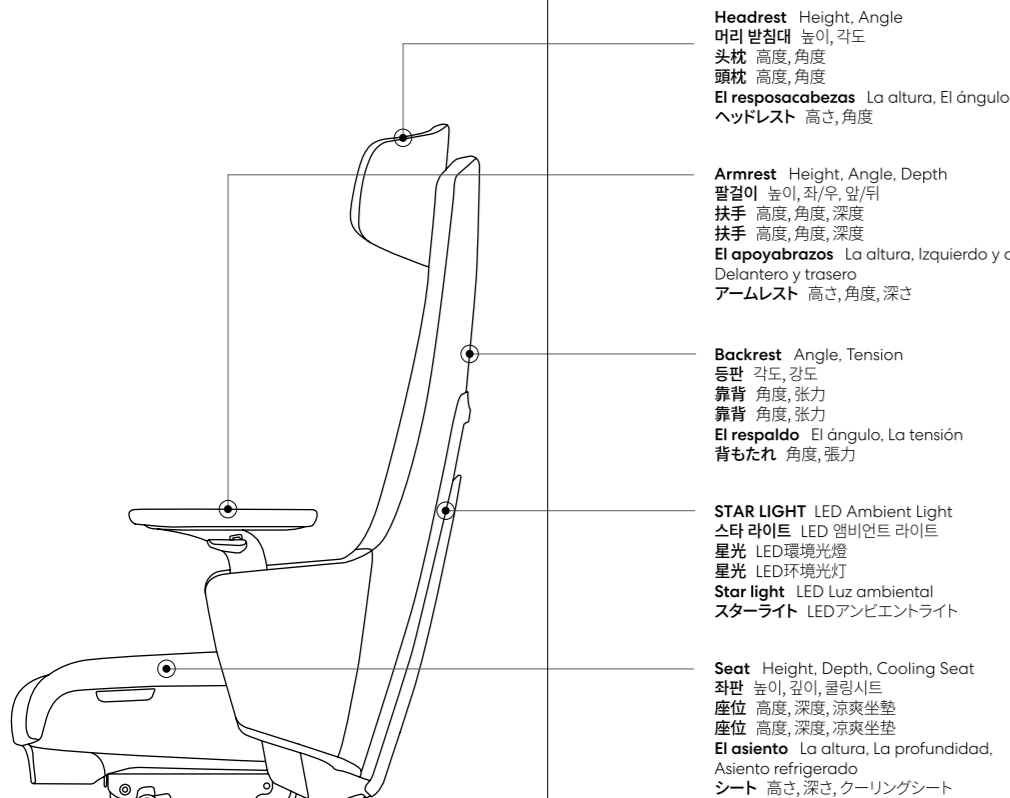

## FIND THE RIGHT FIT

조절 기능  
調節功能  
調節功能  
Los ajustes  
調節機能

**Headrest** Height, Angle  
머리 받침대 높이, 각도  
头枕 高度, 角度  
頭枕 高度, 角度  
**El reposacabezas** La altura, El ángulo  
ヘッドレスト 高さ, 角度

**Armrest** Height, Angle, Depth  
팔걸이 높이, 좌/우, 앞/뒤  
扶手 高度, 角度, 深度  
扶手 高度, 角度, 深度  
**El apoyabrazos** La altura, Izquierdo y derecho, Delantero y trasero  
アームレスト 高さ, 角度, 深さ

**Backrest** Angle, Tension  
등받이 각도, 강도  
靠背 角度, 张力  
靠背 角度, 张力  
**El respaldo** El ángulo, La tensión  
背もたれ 角度, 張力

**STAR LIGHT** LED Ambient Light  
스타 라이트 LED 앰비언트 라이트  
星光 LED環境光燈  
星光 LED环境光燈  
**Star light** LED Luz ambiental  
스타라이트 LED안비엔트라이트